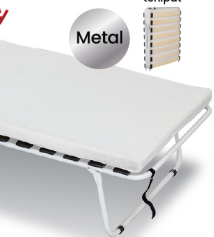

Set Meja Makan LAMIRA

1- Meja: 110x70x75cm
4- Kursi: 42x45.5x77cm

Rp 1.799.000/Set
Rp 433.000 x3
Rp 1.299.000/Set

5-Pc Hiasan Dinding SIWAF/SAFFI
Rp 399.000/Set
Rp 199.000/Set

Metal

dapat dikunci

terbuka

Lemari Pakaian Pintu Geser ALEXIS 185x90x50cm
Rp 3.499.000
Rp 666.333 x3
Rp 1.999.000

Kasur Pocket Spring SARE

90x200x20cm
tersedia uk.: P100cm

mulai dari
Rp 2.799.000
Rp 399.667 x3
Rp 1.199.000

Kasur Pocket Spring SKOOL

120x200x25cm
tersedia uk.: P160, P180cm

mulai dari
Rp 3.959.000
Rp 599.667 x3
Rp 1.799.000

Keranjang Multifungsi LULU

44.5x34x38cm
Rp 199.000
Rp 74.900

Metal

Kasur Pocket Spring SARE

90x200x20cm
tersedia uk.: P100cm

mulai dari
Rp 2.799.000
Rp 399.667 x3
Rp 1.199.000

Lemari Pakaian Geser CIARA

119.3x60x180cm
Rp 1.999.000

Rp 533.000 x3
Rp 1.599.000

dapat dikunci

terbuka

Nampan Saji MARIO

37x25cm
Rp 60.000

Rp 19.900

Wadah Makanan SHANNON

(400ml)
tersedia 650ml, 950ml

mulai dari
Rp 64.900/Pc

Rp 29.900/Pc

Piring Makan SHANNON

ø25.4cm
Rp 44.900/Pc

Rp 24.900/Pc

Teko Kaca JORDI

1.1L / JULIA 1.4L
Rp 39.900/Pc

Rp 22.900/Pc

Teko Minum MOLLY

2.2L
Rp 45.000/Pc

Rp 24.900/Pc

Set Peralatan Masak KIARA/NAJU

mulai dari
Rp 169.000/Set

Rp 59.900/set

Metal

Rak Laundry TOM

63x26x160cm
Rp 179.000

Rp 99.000

Tempat Tidur 2-in-1 SOICA

120x200x125cm

Rp 6.599.000

Rp 999.667 x3
Rp 2.999.000